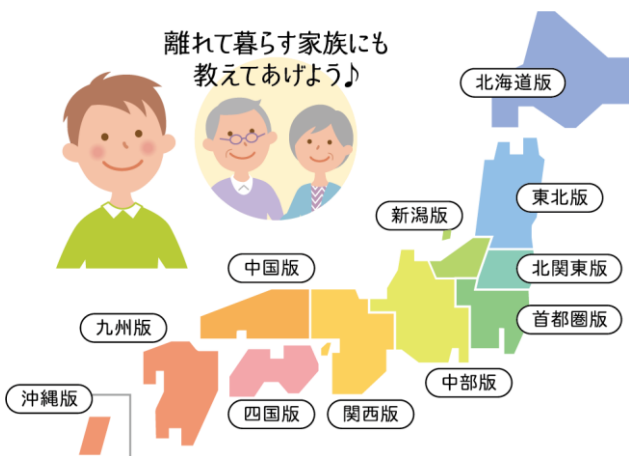

自宅PCからもスマホからも読める!!

※誌面はイメージです

デジタル会報誌を チェックしよう!!

便利
1

リクラブアプリ経由なら ログインしたまま閲覧できる♪

イメージ

※媒体名は契約内容により異なります

! デジタル会報誌の表示について

RELO CLUBアプリの右上にある三本線のメニューボタンをタップし、表示される「会報誌」より、デジタル会報誌をご覧の場合、正しく誌面をご確認いただけない可能性があります。RELO CLUBアプリを最新版(2.1.15)にアップデートをして、再度表示いただきますようお願いいたします。

便利
2

全エリアの 会報誌が読める!

離れて暮らす家族にも
教えてあげよう♪

便利
3

デジタル会報誌から すぐに申し込める!